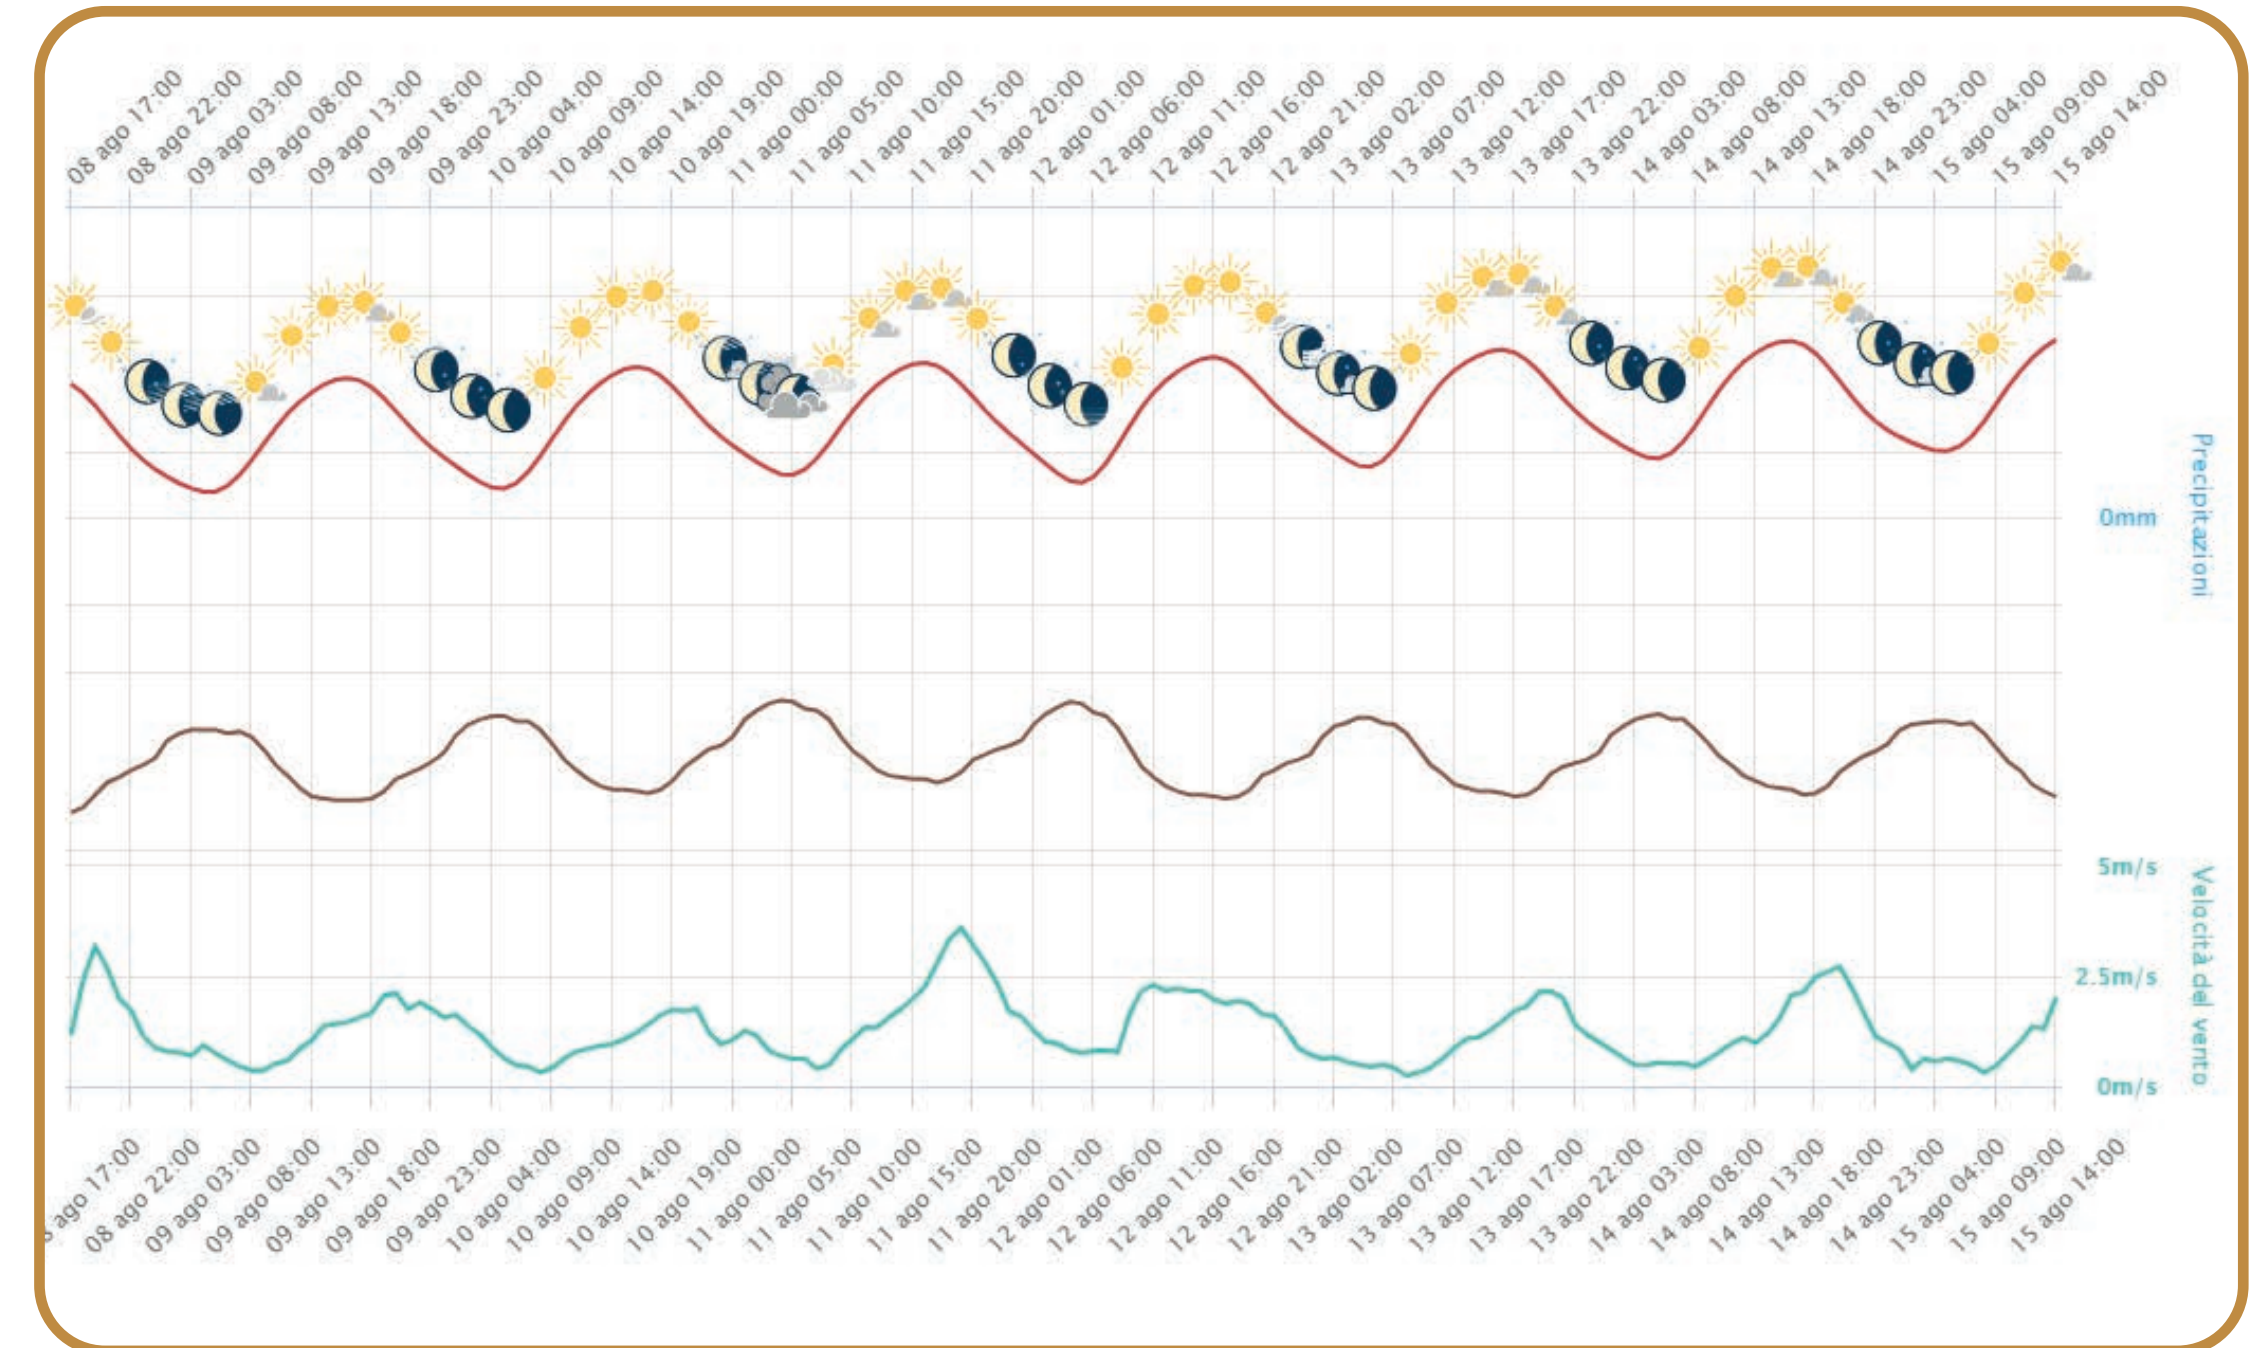

TIEMPO

PREVISIÓN METEOROLÓGICA

Consulta previsiones meteorológicas profesionales de hasta 7 días actualizadas cada hora: **temperatura, humedad, velocidad del viento, precipitaciones**

ESTACIONES AGROMETEO

Las estaciones meteorológicas físicas y los sensores se pueden comprar o integrar si ya están presentes en la empresa.