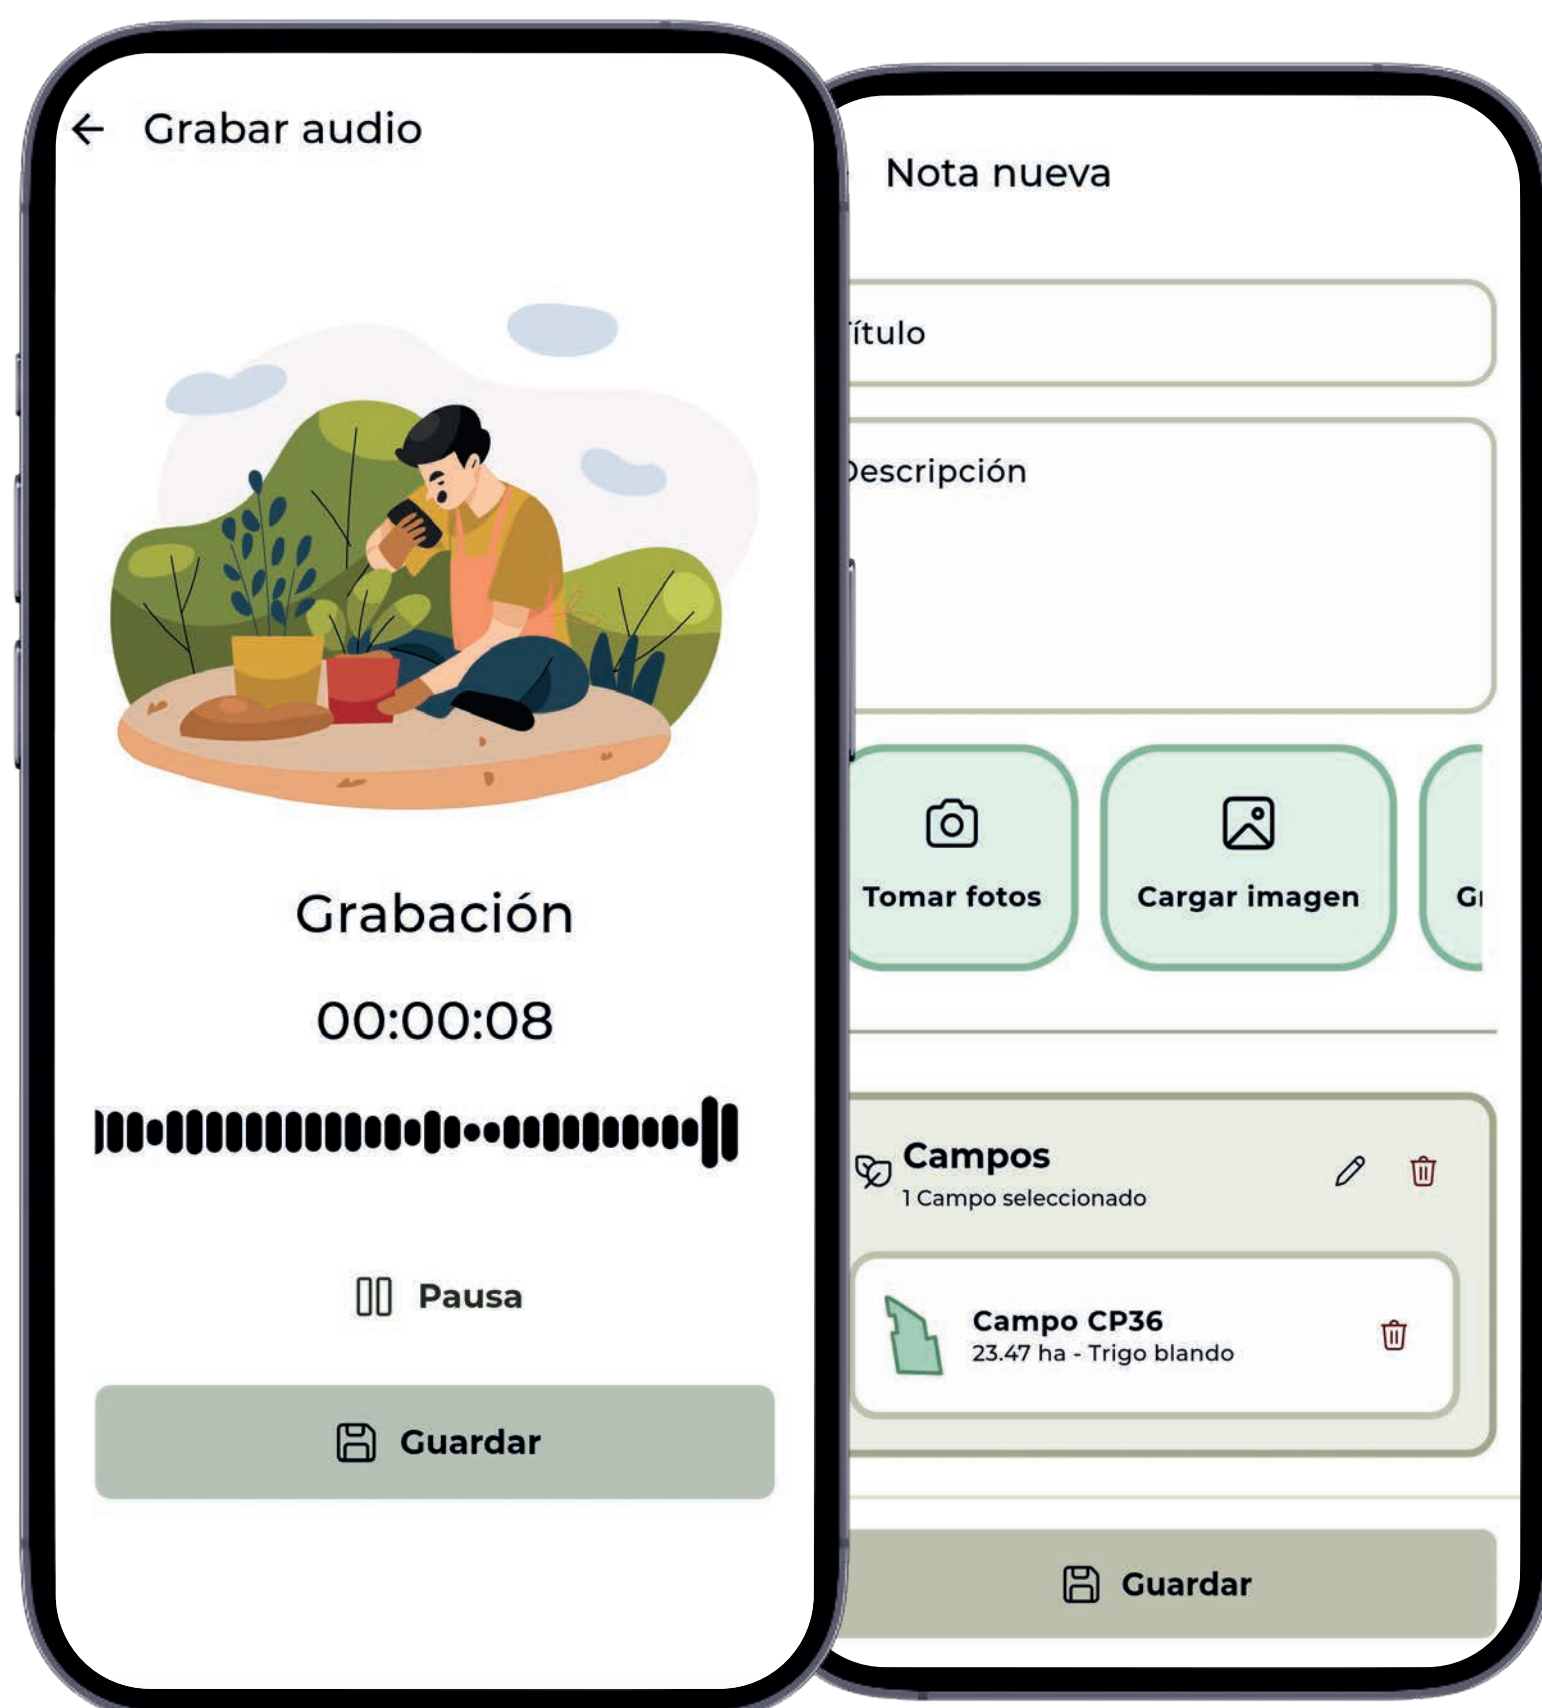

de todas las operaciones de cultivo para analizar el trabajo realizado

Recolección de datos

con la App móvil para simplificar las actividades de campo

MAPEO DE CAMPO

Identifica geográficamente la parcela y dibuja el campo al que se vincularán las funciones. Puedes activar el mapa catastral e insertar información relacionada con la hoja y la parcela.

✓Seleccionar

Subir archivos

Cargue un archivo .shp o .kmz..

✓Seleccionar

IMÁGENES DE SATÉLITE

Consulta las imágenes de satélite Landsat 8 y el índice de vigor NDVI del Sentinel-2, proporcionadas cada 5 días a una resolución espacial de 10 metros.

RECOLECCIÓN DE DATOS

Geolocaliza y registra en la plataforma las actividades de campo con la **App de Agricolus**: fenología, plagas y enfermedades, trampas y capturas, daños en cultivos, análisis de suelo y avisos.

The screenshot displays the Agricolus mobile application interface. On the left, there is a list of cultivation operations for an olive grove (Cultivo: Oliva). The list includes nutrient levels (N, P₂O₅, K₂O) and reports of various activities such as winter pruning, soil management, and harvest. On the right, there is a satellite map of a field with a blue polygon highlighting a specific area. A legend at the bottom right indicates that the blue area represents 'Cosecha' (Harvest). The interface also shows navigation icons and a 'Maxar, Microsoft' watermark on the map.