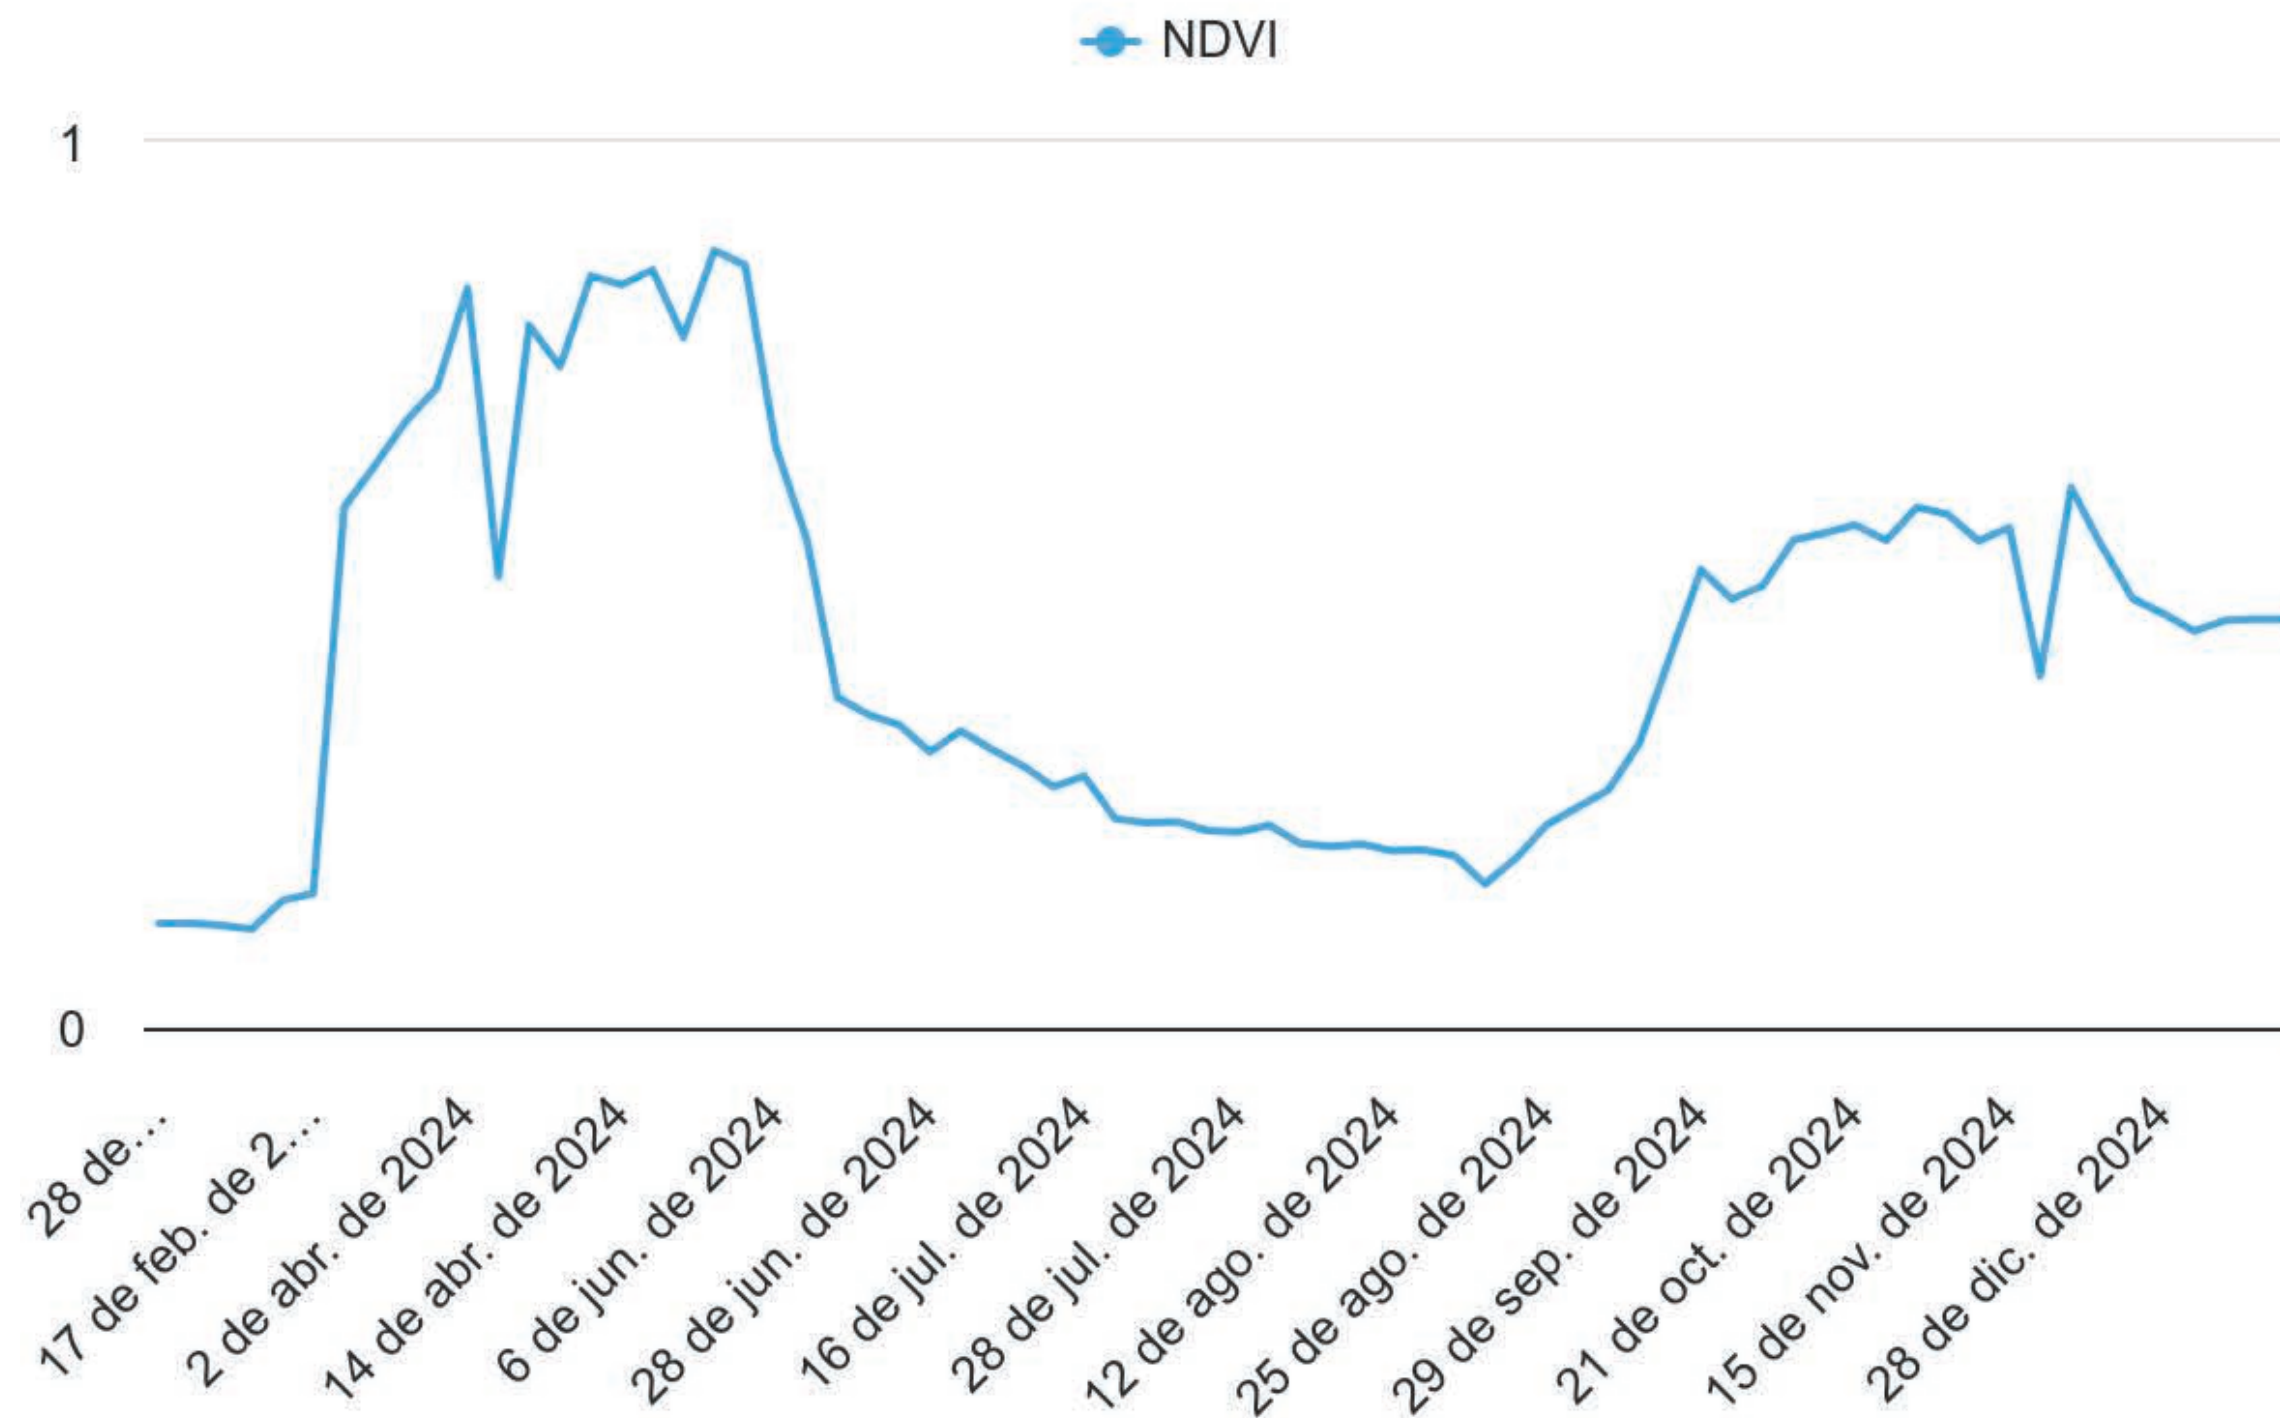

✓Seleccionar

Subir archivos

Cargue un archivo .shp o .kmz..

✓Seleccionar

IMÁGENES DE SATÉLITE

Consulta las imágenes de satélite Landsat 8 y el índice de vigor NDVI del Sentinel-2, proporcionadas cada 5 días a una resolución espacial de 10 metros.