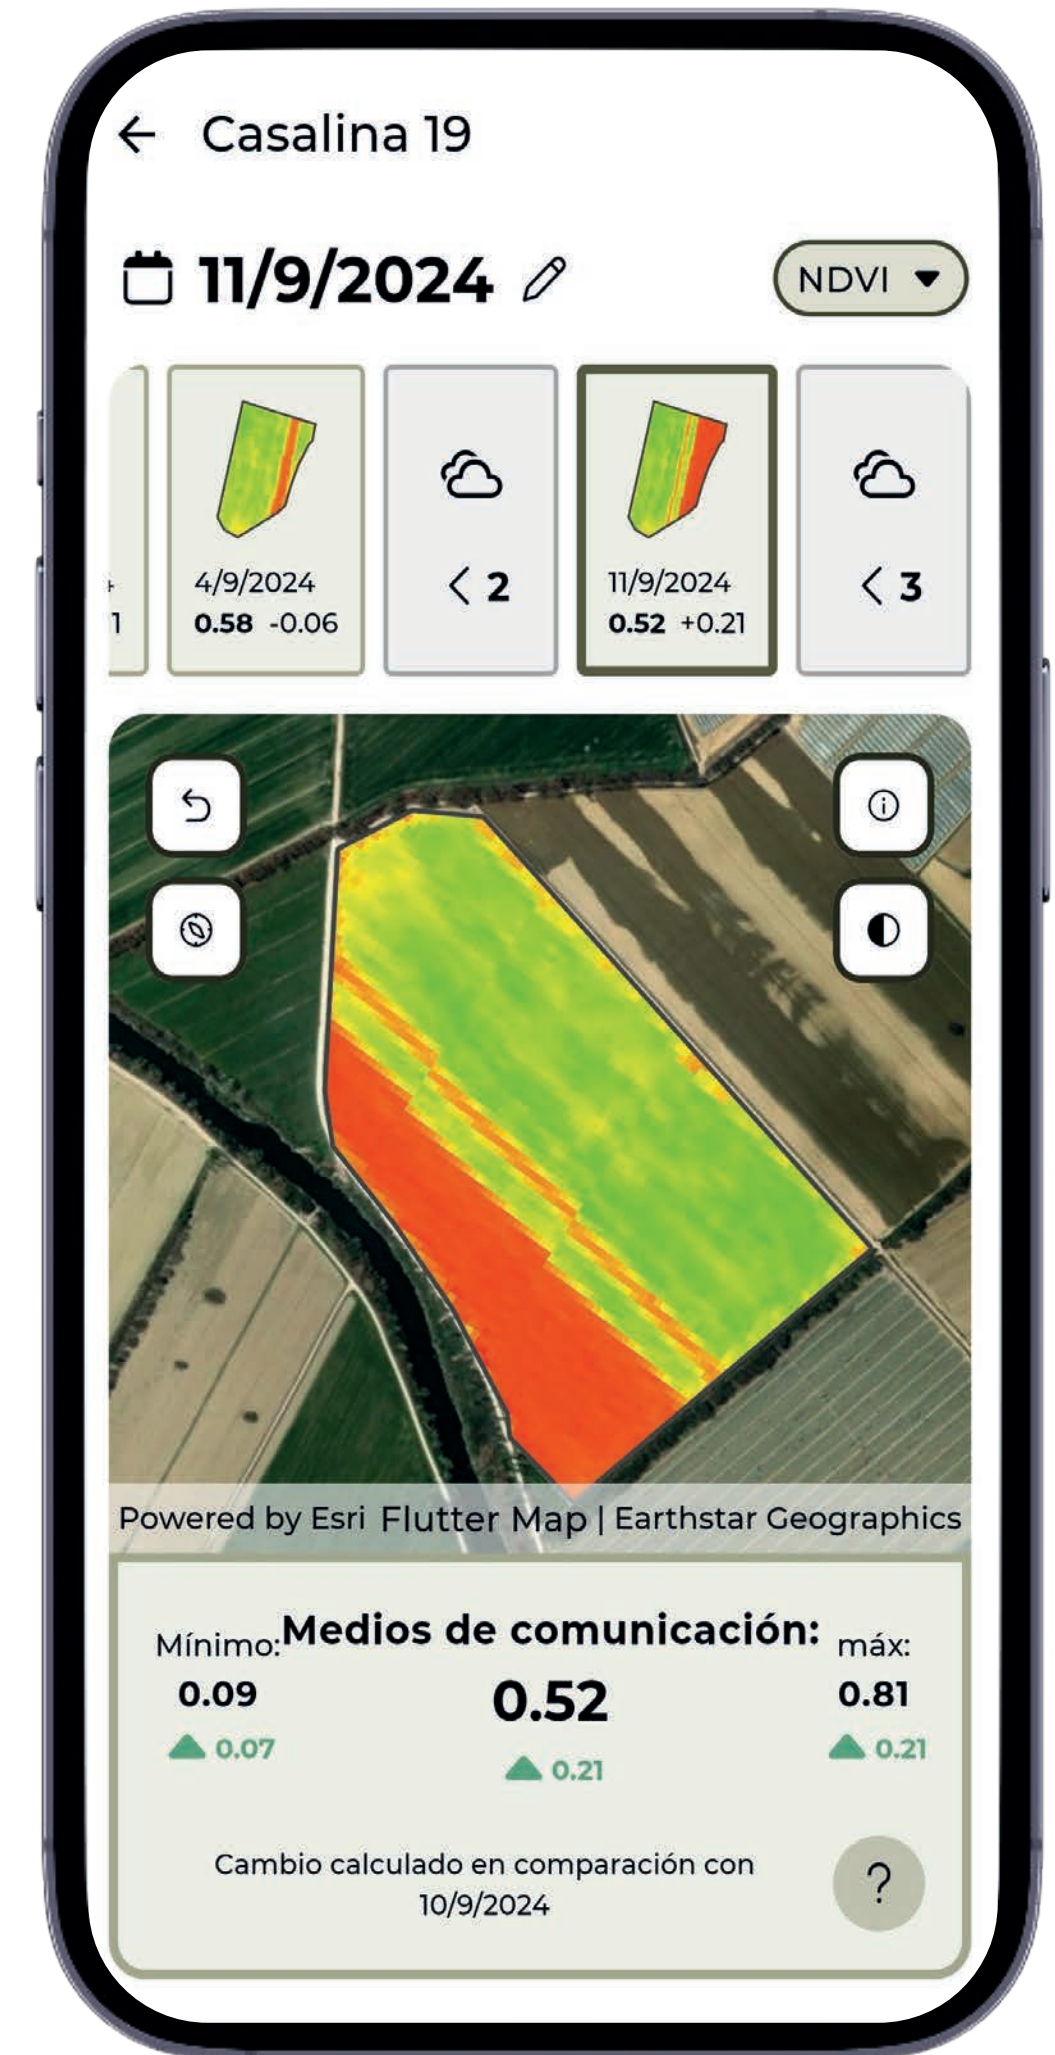

AGRICOLLUS[®]

EASY

Monitoreo remoto de cultivos
para pequeñas explotaciones

Por qué elegir

AGRICOLUS[®]
EASY

Índice de vigor

para evaluar el desarrollo y la salud del cultivo

Registro

de todas las operaciones de cultivo para analizar el trabajo realizado

Recolección de datos

con la App móvil para simplificar las actividades de campo

MAPEO DE CAMPO

Identifica geográficamente la parcela y dibuja el campo al que se vincularán las funciones. Puedes activar el mapa catastral e insertar información relacionada con la hoja y la parcela.

✓Seleccionar

Subir archivos

Cargue un archivo .shp o .kmz..

✓Seleccionar

IMÁGENES DE SATÉLITE

Consulta las imágenes de satélite Landsat 8 y el índice de vigor NDVI del Sentinel-2, proporcionadas cada 5 días a una resolución espacial de 10 metros.

RECOLECCIÓN DE DATOS

Geolocaliza y registra en la plataforma las actividades de campo con la **App de Agricolus**: fenología, plagas y enfermedades, trampas y capturas, daños en cultivos, análisis de suelo y avisos.